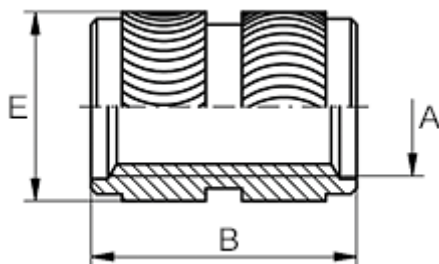

Varenummer: 12863000060800
Beskrivelse: KLEE coil 863 000 060.800
M6 Messing

Mål

Anbefalet huldia. W +0,1	= 8.0
Indvendigt gevind A	= M6
Længde B	= 12.7
Mindsteafstand til kant	= 3.5
Udvendig diameter E	= 8.4